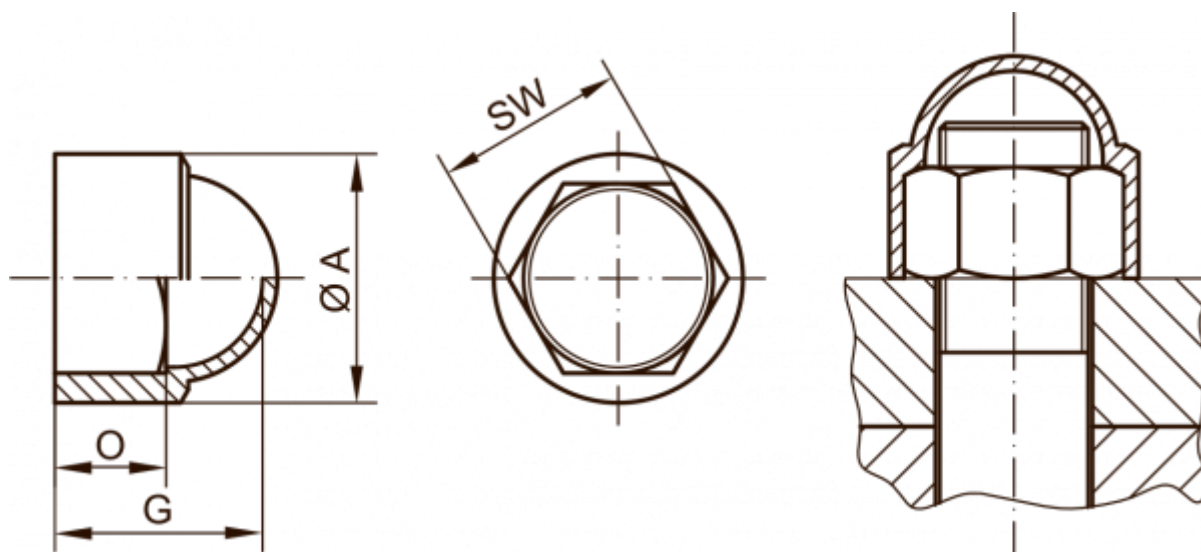

Varenummer: 59GPN10003763

Beskrivelse: KLEE Prop for møtrik GPN 1000 / 3763 - NV 65

Mål

A	= 76.6
For	= M42x1,5 - M42x3
G	= 63
O	= 42
SW (Nøglevidde)	= 65